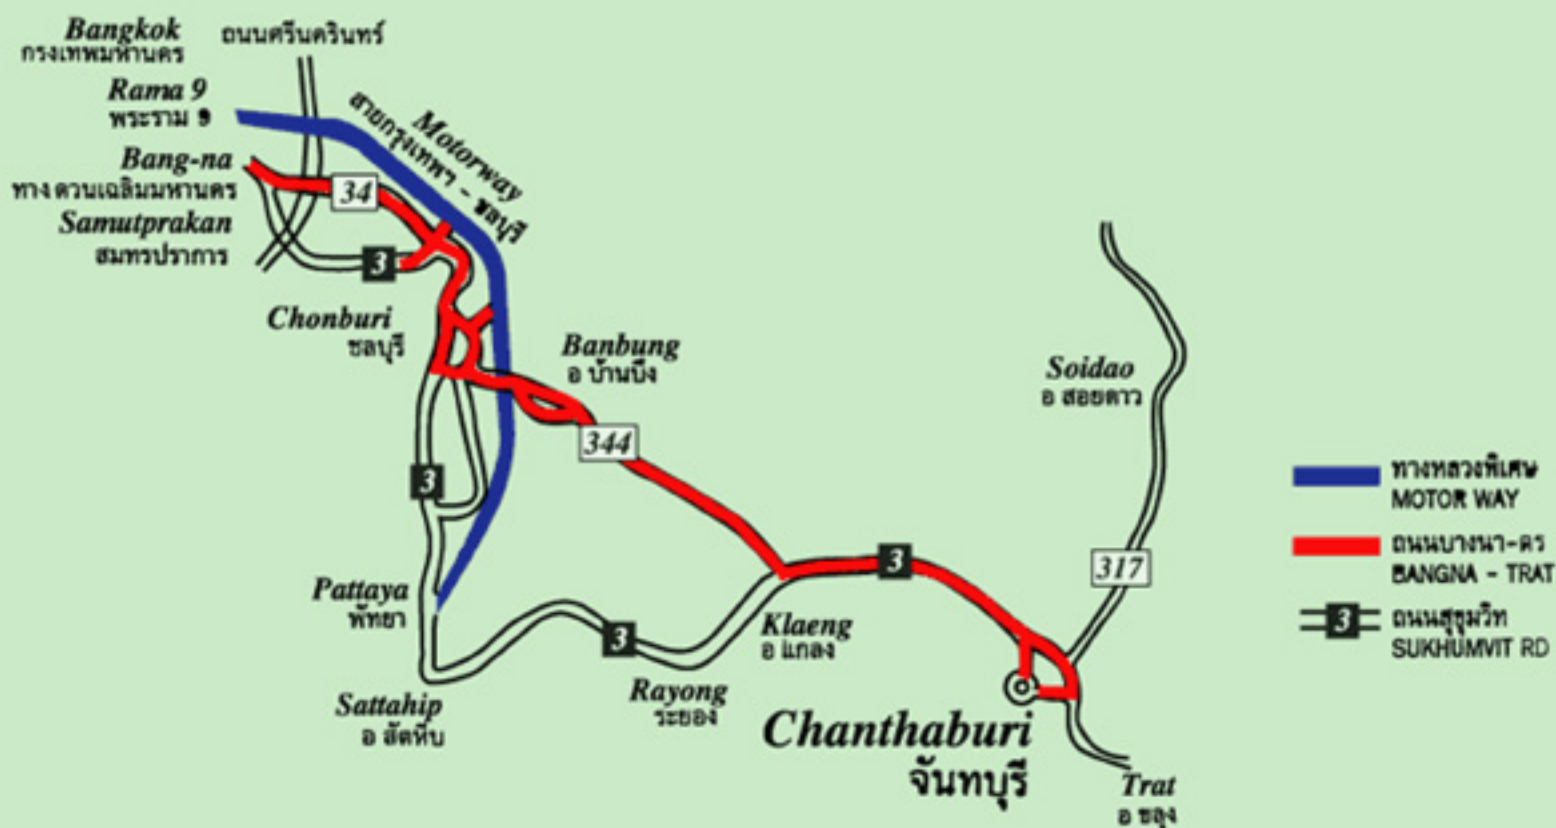

Travel to Chanthaburi

Bangkok-Chanthaburi road map

Bangkok - Chanthaburi (250 km)

กรุงเทพฯ - จันทบุรี สายใหม่

Travel to Chanthaburi

Chanthaburi city map

Travel to Chanthaburi

How to reach Gemsbrokers office