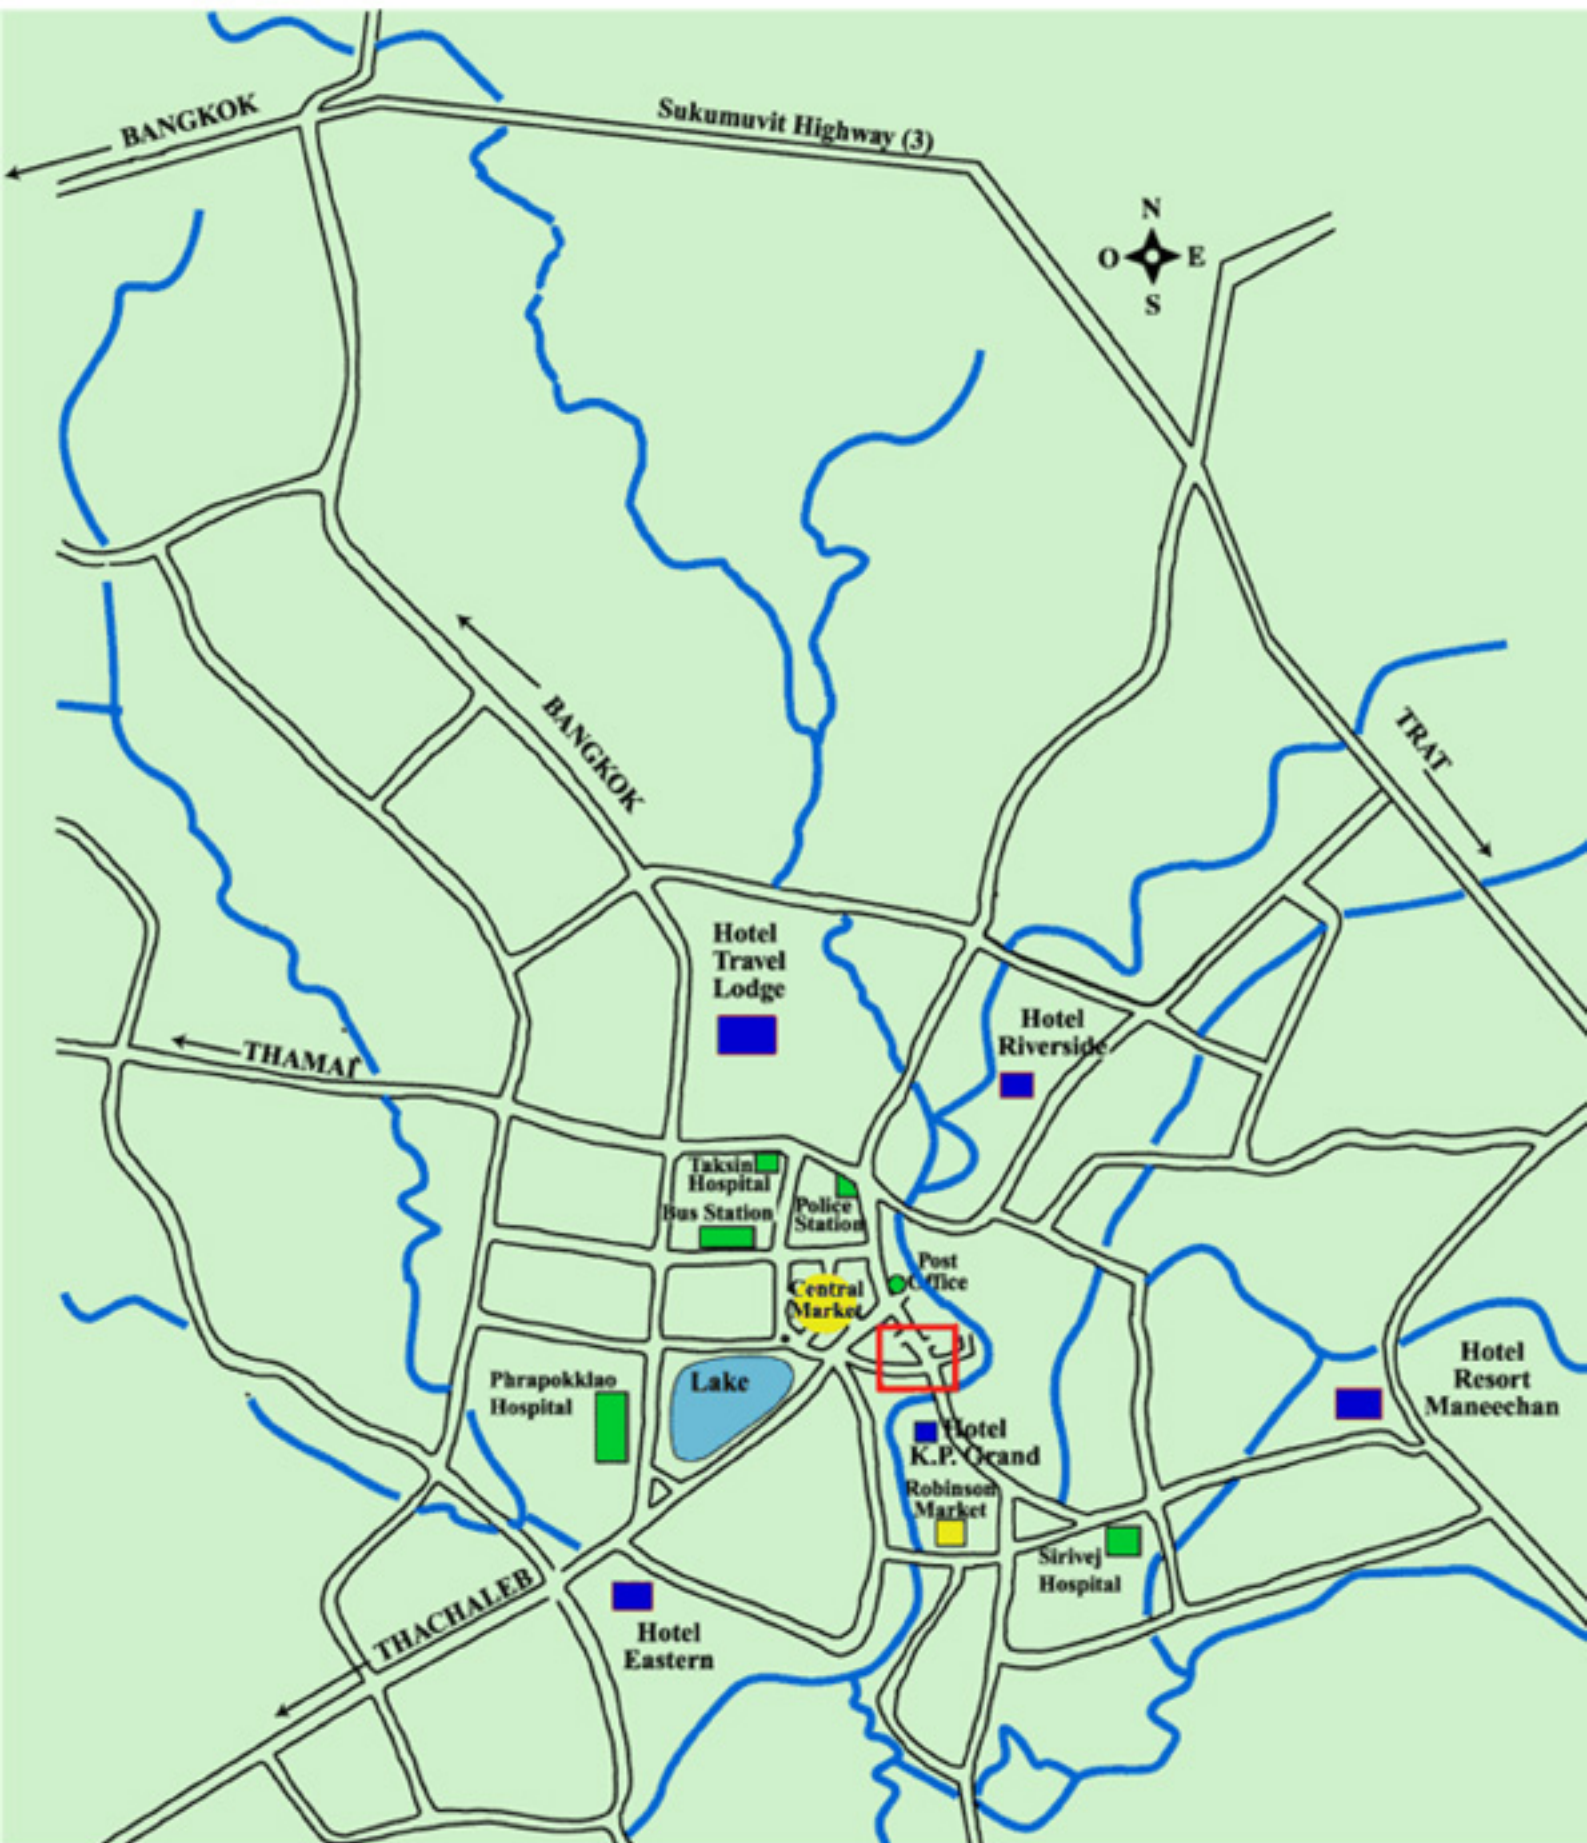

Travel to Chanthaburi

Bangkok-Chanthaburi road map

Bangkok - Chanthaburi (250 km)

กรุงเทพฯ - จันทบุรี สายใหม่

Travel to Chanthaburi

Chanthaburi city map

Travel to Chanthaburi

How to reach Gemsbrokers office